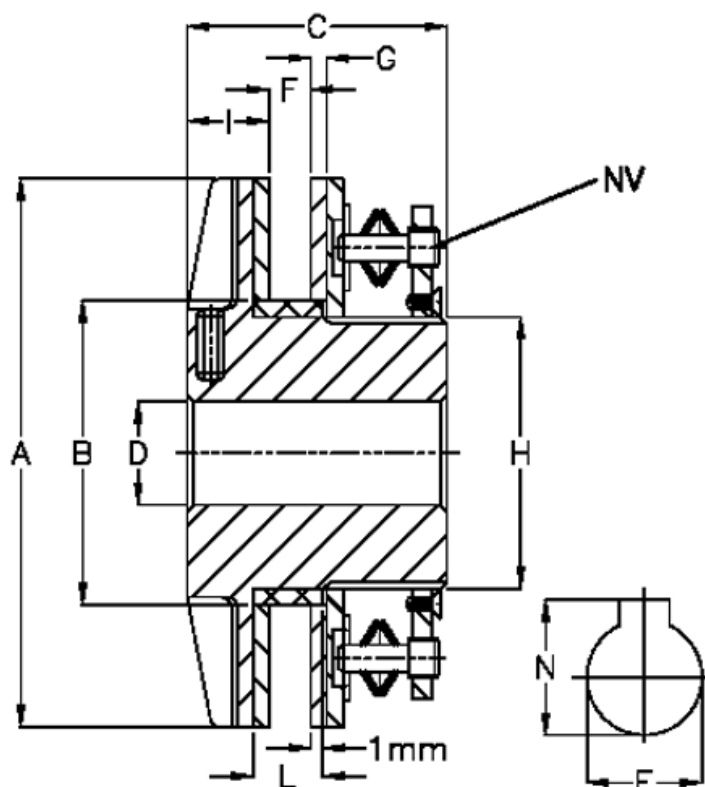

Varenummer: 4640006  
 Beskrivelse: Securex skridnav T 4000/200

## Mål

A	= 200	I	= 27
Antal fjeder	= 24	L	= 29
B	= 120	Max moment Nm	= 4000
C	= 105	NV	= 10
D	= 35	Størst mulig boring med not efter DIN 6885/1, E max	= 80
F	= 25	Størst mulig boring med not efter DIN 6885/1, N	= 85.4
G	= 5	Størst mulig boring med not efter DIN 6885/3, E max	= 80
H	= 110	Størst mulig boring med not efter DIN 6885/3, N	= 83,8